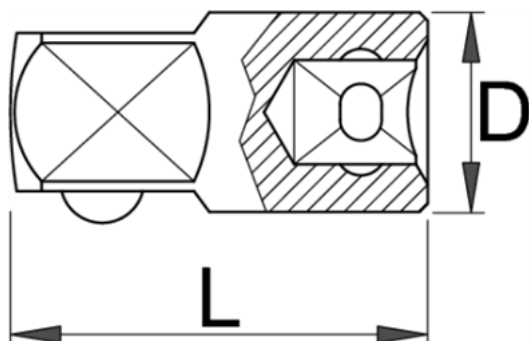

Адаптер 3/4" - 197.7/1

Описание

- материал: хром-ванадий
- кован, изцяло закален
- хромиран в съответствие със стандарт EN 12540
- полирани глави
- изработени в съответствие със стандарт ISO 3316

Технически параметри

| Barcode | Size | L | D | Weight | Box | Head | Other |
|---------|-------------|----|----|--------|-----|------|-------|
| 602741 | 3/4" - 1/2" | 54 | 34 | 181 | 1B | 5 | - |
| 610695 | 3/4" - 1" | 62 | 38 | 364 | 1B | 5 | - |

Информация за опаковането

| Barcode | Size | Опаковка за търговия на дребно | | | Транспортна опаковка | | | | | |
|---------|-------------|--------------------------------|----|----|----------------------|----|----|--------|----|-----|
| | | A | B | Ц | A1 | B1 | Ц1 | Weight | | |
| 602741 | 3/4" - 1/2" | 167 | 58 | 34 | 195 | 1 | 65 | 185 | 46 | 245 |
| 610695 | 3/4" - 1" | 173 | 58 | 38 | 375 | 1 | 70 | 240 | 48 | 445 |